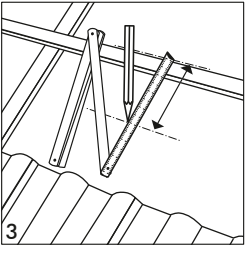

Fluenta® passgenaues Kurzlüfter-Set DN 100

Fluenta® Roof Outlet Kit Ø 100

TEILE / COMPONENTS

WERKZEUG / TOOLS

oder/or

Optional:
Mit Dämmung/ With insulation