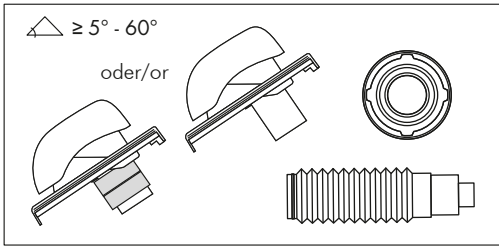

Fluenta® passgenaues Kurzlüfter-Set DN 100

Fluenta® Roof Outlet Kit Ø 100

TEILE / COMPONENTS

WERKZEUG / TOOLS

oder/or