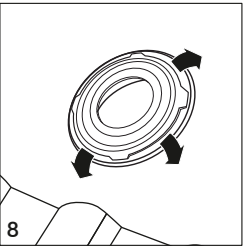

Fluenta® passgenaues Kurzlüfter-Set DN 100

Fluenta® Roof Outlet Kit Ø 100

TEILE / COMPONENTS

WERKZEUG / TOOLS

oder/or

Optional:
Mit Dämmung/ With insulation