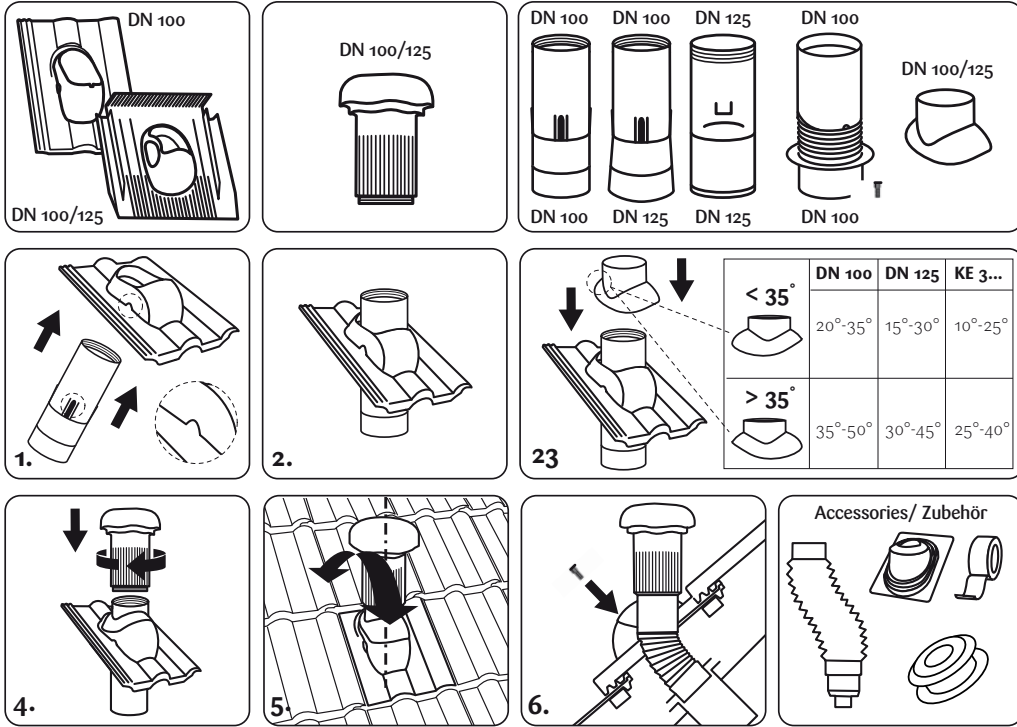

Accessories/ Zubehör

Venduct® System Installation instructions Verlegeanleitung

KLÖBER

A Venduct® Roof Outlet - long pipe / Entlüfterrohr - lang

C Venduct® Antenna Outlet / Antennendurchgang

B Venduct® Roof Outlet - short pipe / Entlüfterrohr - kurz