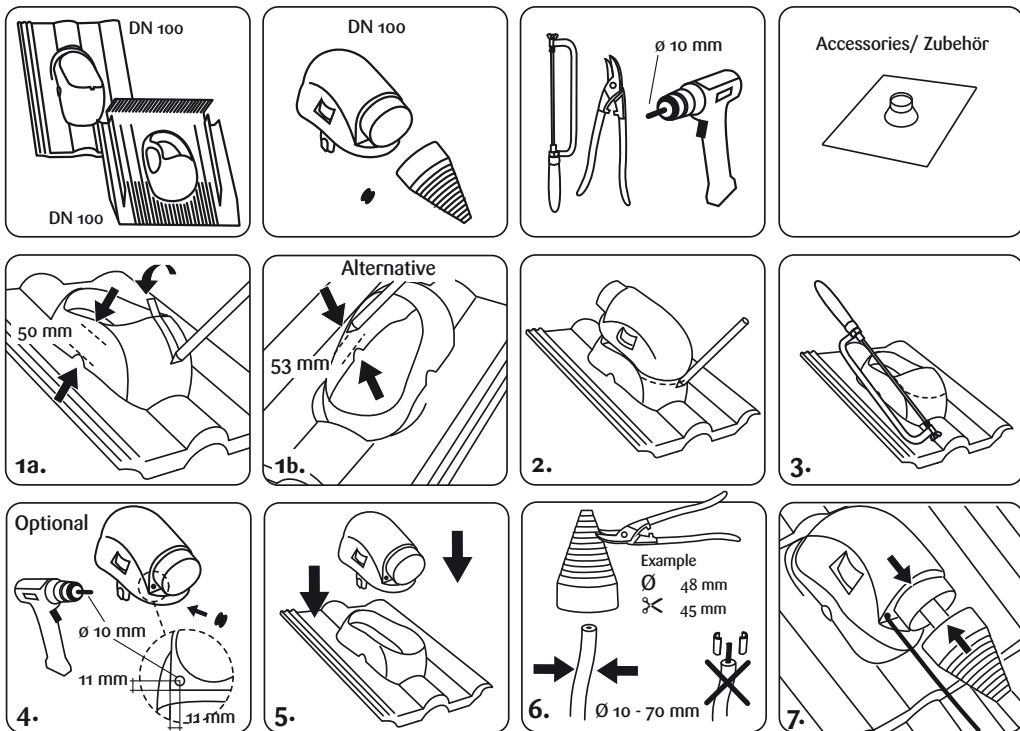

E Venduct® Solar Outlet / Solardurchgang

Klöber Benelux PGMbH
Herbesthaler Str. 36
B-4700 Eupen
Tel. +32 (0)87/56 10 56
Fax +32 (0)87/56 12 56
www.kloeber.be
info@kloeber.be

HPI - CZ spol. s r.o.,
Kotrčova 306
CZ- 503 01 Hradec Králové
Tel. +420 (0)495 800 912
Fax +420 (0)495 217 290
www.hpi-cz.cz
info@hpi-cz.cz

Klöber GmbH
Scharpenberger Str. 72-90
D-58256 Ennepetal
Tel. +49 (0)23 33/98 77-0
Fax +49 (0)23 33/98 77-199
Hotline +49 (0)23 33/98 77-164
www.kloeber.de
info@kloeber.de

Klöber - HPI France Sàrl
Z.I. - 6, rue de l'Energie
F-67720 HOERDT
Tel.: +33 (0) 388 68 20 60
Fax: +33 (0) 388 68 18 10
www.kloeber-hpi.fr
info@kloeber-hpi.fr

Klöber Italia S.r.l.
Via Miles 9/10
I-20873 Cavenago di Brianza
(MB)
Tel. +39 (0)2 95 33 53 01
Fax +39 (0)2 95 33 53 00
www.kloeber.it
info@kloeber.it

Klöber - HPI Polska Sp. z o.o.
ul. 17 Stycznia 45b
PL-02146 Warszawa
Tel. +48 22 35 12 900
Fax: +48 22 35 12 901
www.kloeber-hpi.pl
info@kloeber-hpi.pl

Accessories/ Zubehör

Venduct® System Installation instructions Verlegeanleitung