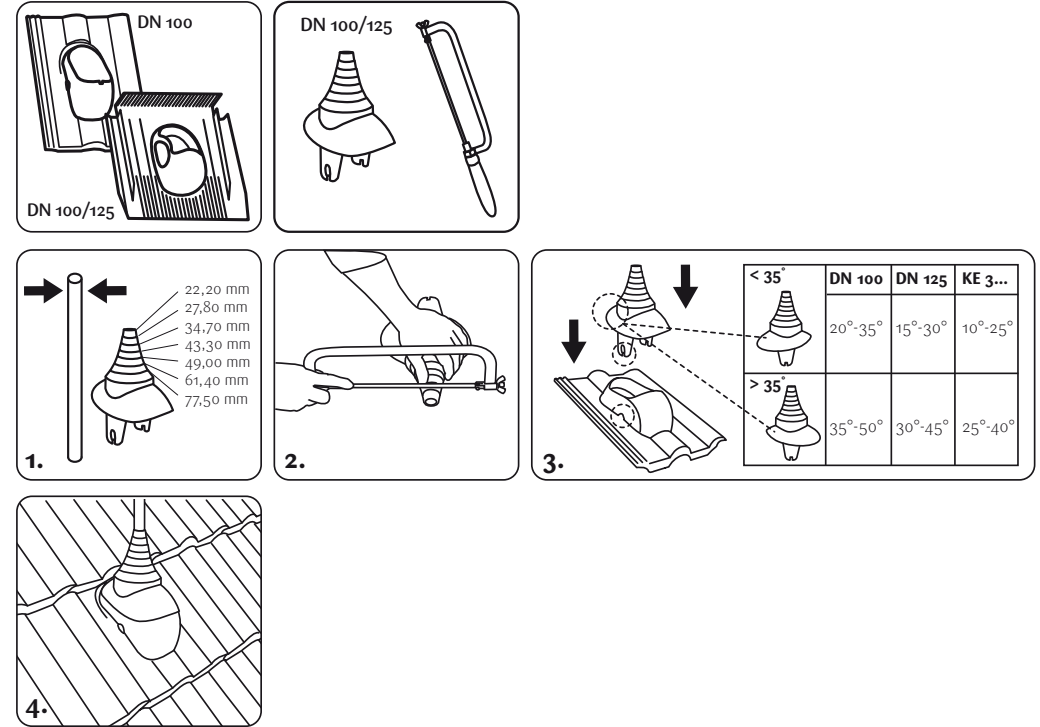

Accessories/ Zubehör

Venduct® System Installation instructions Verlegeanleitung

KLÖBER

A Venduct® Roof Outlet - long pipe / Entlüfterrohr - lang

C Venduct® Antenna Outlet / Antennendurchgang

B Venduct® Roof Outlet - short pipe / Entlüfterrohr - kurz