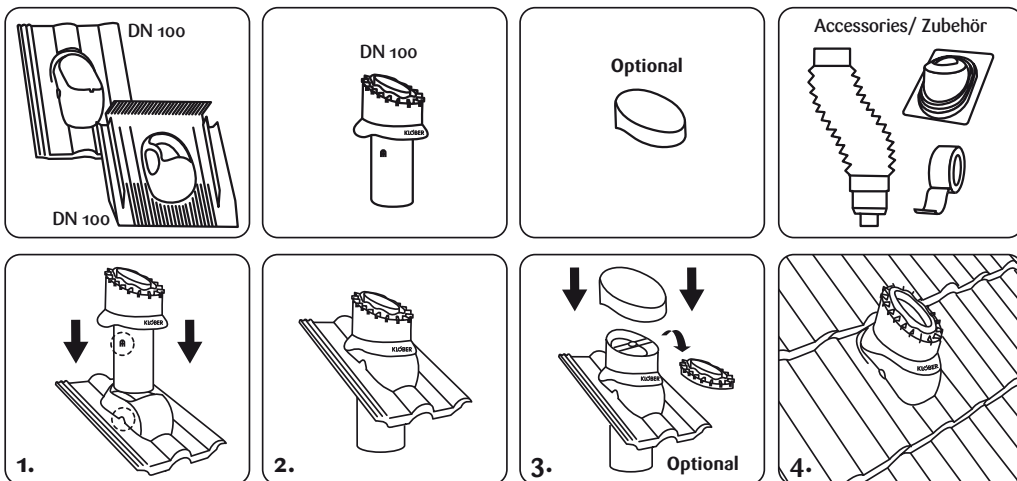

Accessories/ Zubehör

Venduct® System Installation instructions Verlegeanleitung

KLÖBER

A Venduct® Roof Outlet - long pipe / Entlüfterrohr - lang

C Venduct® Antenna Outlet / Antennendurchgang

B Venduct® Roof Outlet - short pipe / Entlüfterrohr - kurz